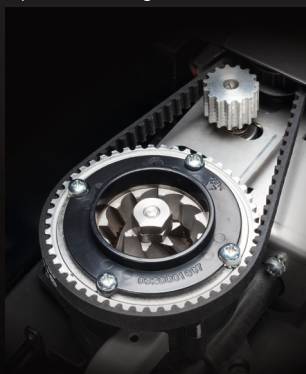

varigrind®

Konstant perfektes Mahlgut für täglichen und anhaltenden Spezialitätengenuss.

Ihr Service- und Beratungspartner:

servomat
steigler

rheavendors group

89179 Beimerstetten
Robert-Bosch-Straße 3
www.servomat-steigler.com

Wir sind Mitglied:

Auszeichnungen der Branche

Technische Daten laRhea V+ Grande

Direktwahlmöglichkeiten

MoccaCino®	•
Cappucino	•
Cappucino Extra	•
Espresso Macchiato	•
Espresso	•
Cafe au lait	•
Latte Macchiato	•
Kaffee schwarz	•
Kaffee weiß	•
Choco	•
Choco Creme	•
Teewasser	•

Anwahlvarianten alternativ

11 Direktwahlen 1 Vorwahl	•
10 Direktwahlen 2 Vorwahlen	•

Vorwahloptionen

Big Cup	•
2. Kaffeesorte	•
Typ Filterkaffee	•
X-tra stark	•
Vanille	•
Zucker	•
Kanne	•

Technische Daten

Höhe in mm	590
Höhe mit Reling in mm	620
Breite in mm	423
Tiefe in mm	620
Ausgabehöhe in mm	135
Leergewicht in kg	36
Anschluss	230 V - 50 / 60 Hz
Leistung	3000 W
Festwasseranschluss	•
Wassertank	•
Anzahl Mixer	2
Anzahl Container	max. 5

Brühzeit

Tasse, je nach Spezialität	15 - 30 Sek.

Kapazität / Reichweite

Kaffeeportionen	ca. 100 Portionen
Chocoportionen	ca. 90 Portionen
Milch Portionen / Topping	ca. 150 Portionen
Tresterbehälter	ca. 100 Portionen
Clean-Stop (Tresterbehälter)	ca. 100 Tassen
Reichweite	ca. 150 Tassen

Besonderheiten / Optionen

Variflex Brühsystem 6-14g	•
Brüherheizung	•
Varitherm®	•
Varigrind®	•
Vorkonfiguriert	•
Automatische Spülreinigung	•
Massenspeicher Medium	•
Vorbereitung für tm-on	•
Becherwerk	•