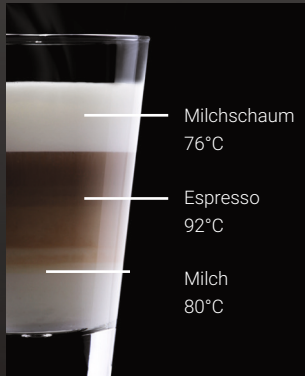

varitherm®

Ohne jede Aufheizphase stellt varitherm®, als boilerfreie induktionsbasierte Heizung, stufenlos die richtige Temperatur des Getränkestadiums bereit!